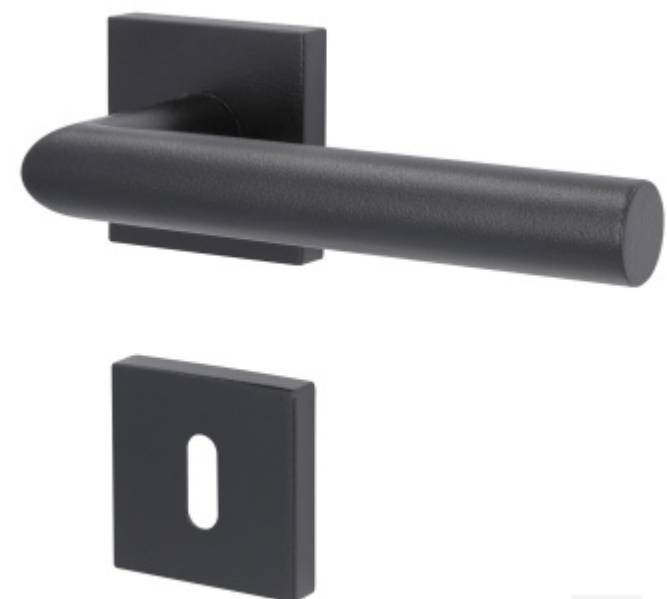

## Südmetall Ronny II Quadro-R Black, TopSpeed Černá struktura, Klika/koule - pravá, Cylindrická vložka, Objektové dveře

ID produktu: 27608

Sada kování pro interiérové dveře v objektovém standardu dle EN 1906.

Klika je osazena pevně na rozetě s bajonetovým mechanismem a čtvercovou rozetou. Díky pevnému spojení kliky a rozetového mechanismu s pružinou nehrozí, že by někdy klika spadla nebo se rozeta uvonila ze základny.

Patentovaný způsob montáže TopSpeed zaručuje bezchybnou montáž sestavy kování a dlouhou životnost kování po instalaci na dveře.

Materiál kování: nerez s povrchovými úpravami, Černá ocel, Černá matná a Černá struktura

**12 let záruka na mechaniku.**

Sada kování obsahuje spojovací materiál a čtyřhran pro tloušťku dveří 38-42 mm.

Větší tloušťka dveří je možná dle zadání. Příplatek cca 100,- Kč / sada

Čtyřhran u WC zamykání má rozměr 8x8 mm.