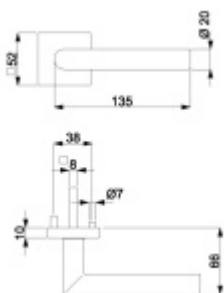

## Súdmetall Ronny II Quadro-R Black, TopSpeed Černá matná, Klika/koule - pravá, Cylindrická vložka, Objektové dveře

ID produktu: 27609

Sada kování pro interiérové dveře v objektovém standardu dle EN 1906.