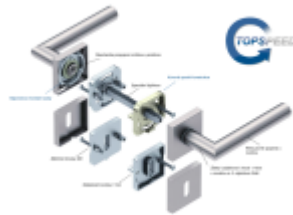

## Súdmetall Ronny II Quadro-R Black, TopSpeed Černá matná, Klika/koule - pravá, Cylindrická vložka, Objektové dveře

ID produktu: 27609

Sada kování pro interiérové dveře v objektovém standardu dle EN 1906.

Klika je osazena pevně na rozetě s bajonetovým mechanismem a čtvercovou rozetou.

Díky pevnému spojení kliky a rozetového mechanismu s pružinou nehrozí, že by někdy klika spadla nebo se rozeta uvonila ze základny.

Patentovaný způsob montáže TopSpeed zaručuje bezchybnou montáž sestavy kování a dlouhou životnost kování po instalaci na dveře.

Materiál kování: nerez s povrchovými úpravami, Černá ocel, Černá matná a Černá struktura