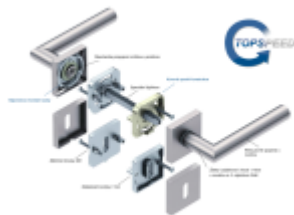

Produktový list

platný k 4. 6. 2026

luxusnikovani.cz
DELIVERED BY EFB

Súdmetall Ronny II Quadro-R Black, TopSpeed Černá matná, Klika/koule - pravá, Cylindrická vložka, Objektové dveře

ID produktu: 27609

Sada kování pro interiérové dveře v objektovém standardu dle EN 1906.

Klika je osazena pevně na rozetě s bajonetovým mechanismem a čtvercovou rozetou.

Díky pevnému spojení kliky a rozetového mechanismu s pružinou nehrozí, že by někdy klika spadla nebo se rozeta uvonila ze základny.

Patentovaný způsob montáže TopSpeed zaručuje bezchybnou montáž sestavy kování a dlouhou životnost kování po instalaci na dveře.

Materiál kování: nerez s povrchovými úpravami, Černá ocel, Černá matná a Černá struktura