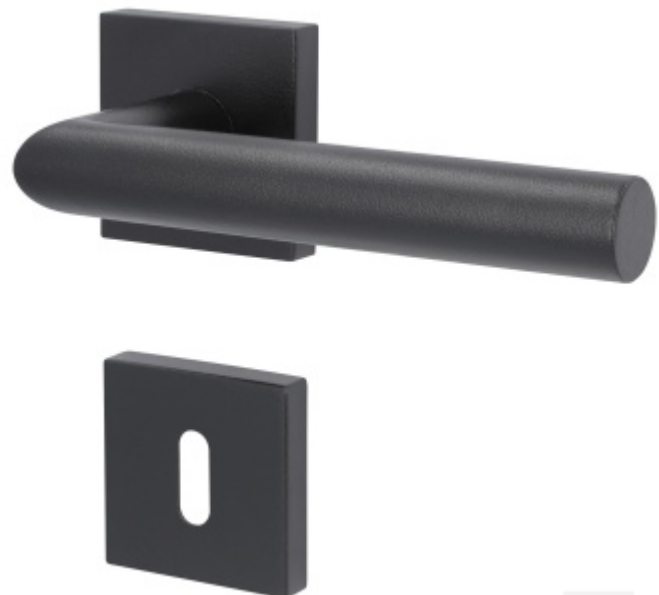

Produktový list

platný k 4. 6. 2026

luxusnikovani.cz
DELIVERED BY EFB

Súdmetall Ronny II Quadro-R Black, TopSpeed Černá matná, Klika/koule - pravá, Cylindrická vložka, Objektové dveře

ID produktu: 27609

Sada kování pro interiérové dveře v objektovém standardu dle EN 1906.

Klika je osazena pevně na rozetě s bajonetovým mechanismem a čtvercovou rozetou.

Díky pevnému spojení kliky a rozetového mechanismu s pružinou nehrozí, že by někdy klika spadla nebo se rozeta uvonila ze základny.

Patentovaný způsob montáže TopSpeed zaručuje bezchybnou montáž sestavy kování a dlouhou životnost kování po instalaci na dveře.

Materiál kování: nerez s povrchovými úpravami, Černá ocel, Černá matná a Černá struktura