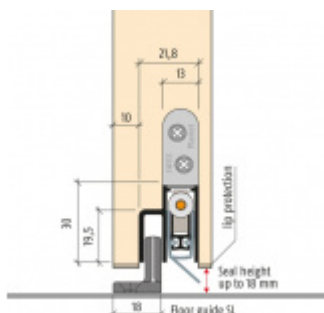

Při objednání je nutné určit směr zavírání.

Součástí balení je spojovací materiál pro dřevěné dveře + plastový vodící element pro posuvné dveře.

Vlastnosti automatické lišty:

Způsob instalace do dveří:

Vhodné zejména pro dveře z materiálu: