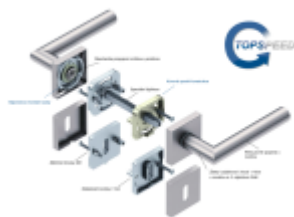

Produktový list

platný k 4. 6. 2026

luxusnikovani.cz
DELIVERED BY EFB

Rozetě pro vložku

WC zamykání

černá ložnice

Südmetall Ronny II Quadro-R Black, TopSpeed Černá ocel, Klika/koule - pravá, Cylindrická vložka, Objektové dveře

ID produktu: 27610

Sada kování pro interiérové dveře v objektovém standardu dle EN 1906.

Klika je osazena pevně na rozetě s bajonetovým mechanismem a čtvercovou rozetou.

Díky pevnému spojení kliky a rozetového mechanismu s pružinou nehrozí, že by někdy klika spadla nebo se rozeta uvonila ze základny.

Patentovaný způsob montáže TopSpeed zaručuje bezchybnou montáž sestavy kování a dlouhou životnost kování po instalaci na dveře.

Materiál kování: nerez s povrchovými úpravami, Černá ocel, Černá matná a Černá struktura