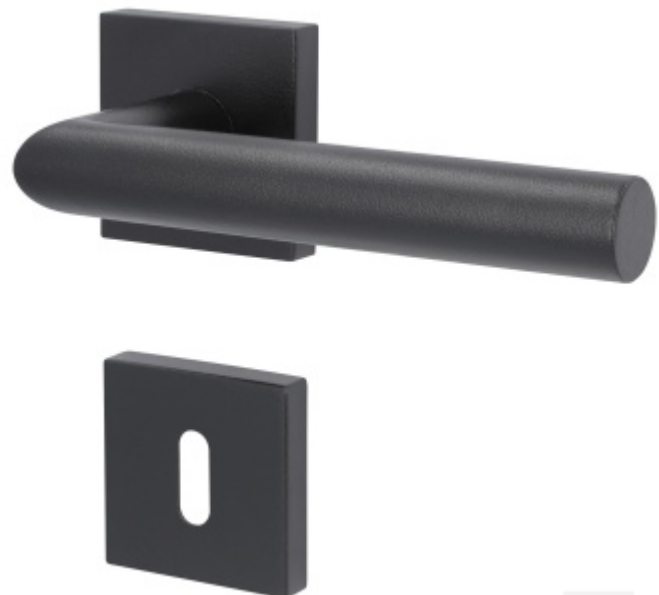

Produktový list

platný k 4. 6. 2026

luxusnikovani.cz
DELIVERED BY EFB

Súdmetall Ronny II Quadro-R Black, TopSpeed Černá ocel, Klika/koule - pravá, Cylindrická vložka, Objektové dveře

ID produktu: 27610

Sada kování pro interiérové dveře v objektovém standardu dle EN 1906.

Klika je osazena pevně na rozetě s bajonetovým mechanismem a čtvercovou rozetou.

Díky pevnému spojení kliky a rozetového mechanismu s pružinou nehrozí, že by někdy klika spadla nebo se rozeta uvonila ze základny.

Patentovaný způsob montáže TopSpeed zaručuje bezchybnou montáž sestavy kování a dlouhou životnost kování po instalaci na dveře.

Materiál kování: nerez s povrchovými úpravami, Černá ocel, Černá matná a Černá struktura