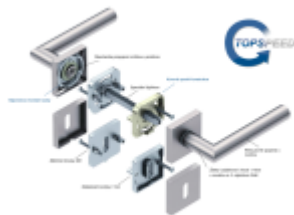

Produktový list

platný k 4. 6. 2026

luxusnikovani.cz
DELIVERED BY EFB

Súdmetall Ronny II Quadro-R Black, TopSpeed Černá ocel, Klika/koule - pravá, Cylindrická vložka, Objektové dveře

ID produktu: 27610

Sada kování pro interiérové dveře v objektovém standardu dle EN 1906.

Klika je osazena pevně na rozetě s bajonetovým mechanismem a čtvercovou rozetou.

Díky pevnému spojení kliky a rozetového mechanismu s pružinou nehrozí, že by někdy klika spadla nebo se rozeta uvonila ze základny.

Patentovaný způsob montáže TopSpeed zaručuje bezchybnou montáž sestavy kování a dlouhou životnost kování po instalaci na dveře.

Materiál kování: nerez s povrchovými úpravami, Černá ocel, Černá matná a Černá struktura