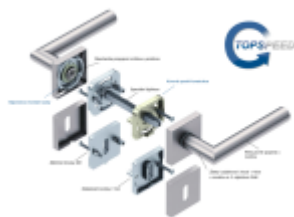

Klika je osazena pevně na rozetě s bajonetovým mechanismem a čtvercovou rozetou.

Díky pevnému spojení kliky a rozetového mechanismu s pružinou nehrozí, že by někdy klika spadla nebo se rozeta uvonila ze základny.

Patentovaný způsob montáže TopSpeed zaručuje bezchybnou montáž sestavy kování a dlouhou životnost kování po instalaci na dveře.

Materiál kování: nerez s povrchovými úpravami, Černá ocel, Černá matná a Černá struktura

**Kování je možné použít pro interiérové dveře s vysokým zatížením ve veřejných objektech.**

**Standardní interiérové dveře** = kování dle EN 1906, 3. objektová třída

**Objektové dveře** = kování dle EN 1906, 4. třída, kování je testováno na 1,2 milionu otevíracích cyklů.

**12 let záruka na mechaniku.**

Sada kování obsahuje spojovací materiál a čtyřhran pro tloušťku dveří 38-42 mm.

Větší tloušťka dveří je možná dle zadání. Příplatek cca 100,- Kč / sada

Čtyřhran u WC zamykání má rozměr 8x8 mm.