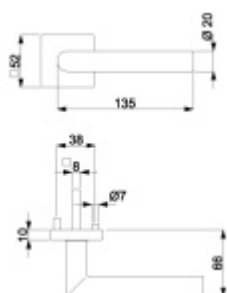

**12 let záruka na mechaniku.**

Sada kování obsahuje spojovací materiál a čtyřhran pro tloušťku dveří 38-42 mm.

Větší tloušťka dveří je možná dle zadání. Příplatek cca 100,- Kč / sada

Čtyřhran u WC zamykání má rozměr 8x8 mm.