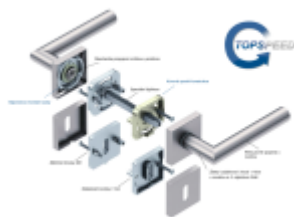

Klika je osazena pevně na rozetě s bajonetovým mechanismem a čtvercovou rozetou. Díky pevnému spojení kliky a rozetového mechanismu s pružinou nehrozí, že by někdy klika spadla nebo se rozeta uvonila ze základny.

Patentovaný způsob montáže TopSpeed zaručuje bezchybnou montáž sestavy kování a dlouhou životnost kování po instalaci na dveře.

Materiál kování: nerez s povrchovými úpravami, Černá ocel, Černá matná a Černá struktura

**Kování je možné použít pro interiérové dveře s vysokým zatížením ve veřejných objektech.**

**Standardní interiérové dveře** = kování dle EN 1906, 3. objektová třída

**Objektové dveře** = kování dle EN 1906, 4. třída, kování je testováno na 1,2 milionu otevíracích cyklů.

**12 let záruka na mechaniku.**

Sada kování obsahuje spojovací materiál a čtyřhran pro tloušťku dveří 38-42 mm.

Větší tloušťka dveří je možná dle zadání. Příplatek cca 100,- Kč / sada

Čtyřhran u WC zamykání má rozměr 8x8 mm.