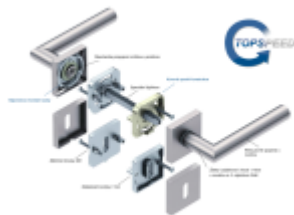

Produktový list

platný k 4. 6. 2026

luxusnikovani.cz
DELIVERED BY EFB

Rozetě pro vložku

WC zamykání

Černá koule

Súdmetall Ronny II Quadro-R Black, TopSpeed Černá matná, Klika/koule - levá, Cylindrická vložka, Objektové dveře

ID produktu: 27612

Sada kování pro interiérové dveře v objektovém standardu dle EN 1906.

Klika je osazena pevně na rozetě s bajonetovým mechanismem a čtvercovou rozetou.

Díky pevnému spojení kliky a rozetového mechanismu s pružinou nehrozí, že by někdy klika spadla nebo se rozeta uvonila ze základny.

Patentovaný způsob montáže TopSpeed zaručuje bezchybnou montáž sestavy kování a dlouhou životnost kování po instalaci na dveře.

Materiál kování: nerez s povrchovými úpravami, Černá ocel, Černá matná a Černá struktura