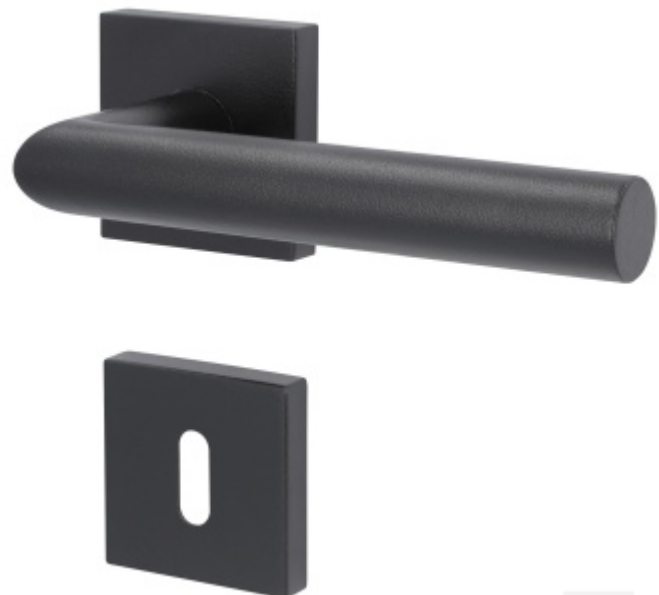

Produktový list

platný k 4. 6. 2026

luxusnikovani.cz
DELIVERED BY EFB

Rozetě pro vložku

WC zamykání

Černá koule

Súdmetall Ronny II Quadro-R Black, TopSpeed Černá matná, Klika/koule - levá, Cylindrická vložka, Objektové dveře

ID produktu: 27612

Sada kování pro interiérové dveře v objektovém standardu dle EN 1906.

Klika je osazena pevně na rozetě s bajonetovým mechanismem a čtvercovou rozetou.

Díky pevnému spojení kliky a rozetového mechanismu s pružinou nehrozí, že by někdy klika spadla nebo se rozeta uvonila ze základny.

Patentovaný způsob montáže TopSpeed zaručuje bezchybnou montáž sestavy kování a dlouhou životnost kování po instalaci na dveře.

Materiál kování: nerez s povrchovými úpravami, Černá ocel, Černá matná a Černá struktura