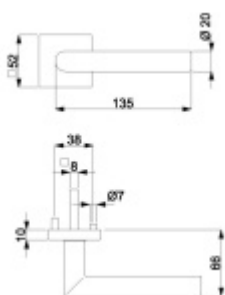

Produktový list

platný k 4. 6. 2026

luxusnikovani.cz
DELIVERED BY EFB

Rozetě pro vložku

WC zamykání

Černá koule