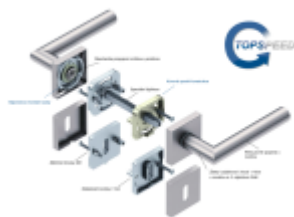

## Súdmetall Ronny II Quadro-R Black, TopSpeed Černá ocel, Klika/koule - levá, Cylindrická vložka, Objektové dveře

ID produktu: 27613

Sada kování pro interiérové dveře v objektovém standardu dle EN 1906.

Klika je osazena pevně na rozetě s bajonetovým mechanismem a čtvercovou rozetou.

Díky pevnému spojení kliky a rozetového mechanismu s pružinou nehrozí, že by někdy klika spadla nebo se rozeta uvonila ze základny.

Patentovaný způsob montáže TopSpeed zaručuje bezchybnou montáž sestavy kování a dlouhou životnost kování po instalaci na dveře.

Materiál kování: nerez s povrchovými úpravami, Černá ocel, Černá matná a Černá struktura