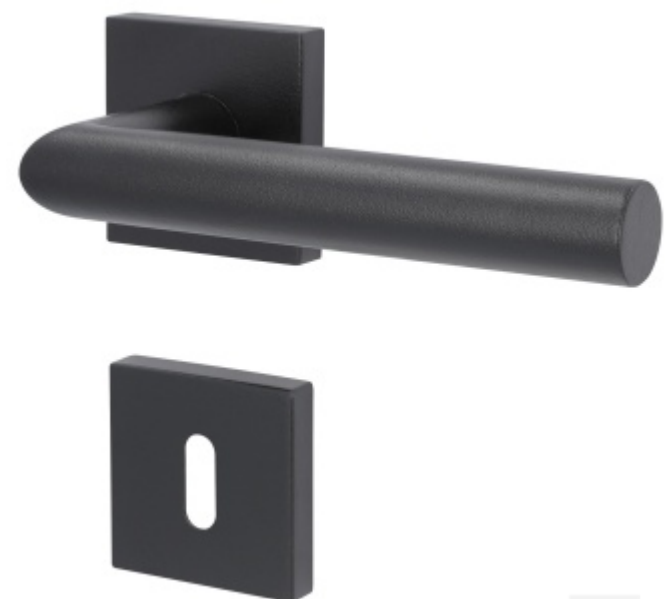

Produktový list

platný k 4. 6. 2026

luxusnikovani.cz
DELIVERED BY EFB

Südmetall Ronny II Quadro-R Black, TopSpeed Černá ocel, Klika/koule - levá, Cylindrická vložka, Objektové dveře

ID produktu: 27613

Sada kování pro interiérové dveře v objektovém standardu dle EN 1906.

Klika je osazena pevně na rozetě s bajonetovým mechanismem a čtvercovou rozetou.

Díky pevnému spojení kliky a rozetového mechanismu s pružinou nehrozí, že by někdy klika spadla nebo se rozeta uvonila ze základny.

Patentovaný způsob montáže TopSpeed zaručuje bezchybnou montáž sestavy kování a dlouhou životnost kování po instalaci na dveře.

Materiál kování: nerez s povrchovými úpravami, Černá ocel, Černá matná a Černá struktura

12 let záruka na mechaniku.

Sada kování obsahuje spojovací materiál a čtyřhran pro tloušťku dveří 38-42 mm.

Větší tloušťka dveří je možná dle zadání. Příplatek cca 100,- Kč / sada

Čtyřhran u WC zamykání má rozměr 8x8 mm.