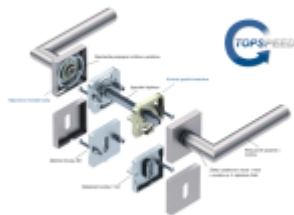

Produktový list

platný k 28. 4. 2026

luxusnikovani.cz
DELIVERED BY EFB

Rozetě pro vložku

WC zamykání

černá lesle

Súdmetall Ronny II Quadro-R Black, TopSpeed Černá struktura, klika / klika, Cylindrická vložka, Objektové dveře

ID produktu: 27614

Sada kování pro interiérové dveře v objektovém standardu dle EN 1906.

Klika je osazena pevně na rozetě s bajonetovým mechanismem a čtvercovou rozetou.

Díky pevnému spojení kliky a rozetového mechanismu s pružinou nehrozí, že by někdy klika spadla nebo se rozeta uvonila ze základny.

Patentovaný způsob montáže TopSpeed zaručuje bezchybnou montáž sestavy kování a dlouhou životnost kování po instalaci na dveře.

Materiál kování: nerez s povrchovými úpravami, Černá ocel, Černá matná a Černá struktura