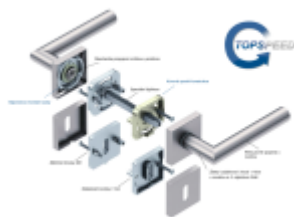

## Südmetall Ronny II Quadro-R Black, TopSpeed Černá matná, klika / klika, Cylindrická vložka, Objektové dveře

ID produktu: 27615

Sada kování pro interiérové dveře v objektovém standardu dle EN 1906.

Klika je osazena pevně na rozetě s bajonetovým mechanismem a čtvercovou rozetou. Díky pevnému spojení kliky a rozetového mechanismu s pružinou nehrozí, že by někdy klika spadla nebo se rozeta uvonila ze základny.

Patentovaný způsob montáže TopSpeed zaručuje bezchybnou montáž sestavy kování a dlouhou životnost kování po instalaci na dveře.

Materiál kování: nerez s povrchovými úpravami, Černá ocel, Černá matná a Černá struktura

**Kování je možné použít pro interiérové dveře s vysokým zatížením ve veřejných objektech.**

**Standardní interiérové dveře** = kování dle EN 1906, 3. objektová třída

**Objektové dveře** = kování dle EN 1906, 4. třída, kování je testováno na 1,2 milionu otevíracích cyklů.

**12 let záruka na mechaniku.**

Sada kování obsahuje spojovací materiál a čtyřhran pro tloušťku dveří 38-42 mm.

Větší tloušťka dveří je možná dle zadání. Příplatek cca 100,- Kč / sada

Čtyřhran u WC zamykání má rozměr 8x8 mm.