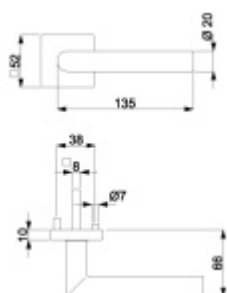

12 let záruka na mechaniku.

Sada kování obsahuje spojovací materiál a čtyřhran pro tloušťku dveří 38-42 mm.

Větší tloušťka dveří je možná dle zadání. Příplatek cca 100,- Kč / sada

Čtyřhran u WC zamykání má rozměr 8x8 mm.