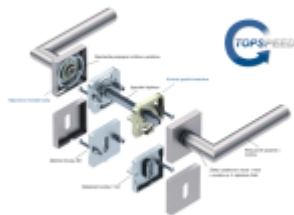

Produktový list

platný k 9. 6. 2026

luxusnikovani.cz
DELIVERED BY EFB

Südmetail Ronny II Quadro-R Black, TopSpeed Černá matná, klika / klika, Cylindrická vložka, Objektové dveře

ID produktu: 27615

Sada kování pro interiérové dveře v objektovém standardu dle EN 1906.

Klika je osazena pevně na rozetě s bajonetovým mechanismem a čtvercovou rozetou.

Díky pevnému spojení kliky a rozetového mechanismu s pružinou nehrozí, že by někdy klika spadla nebo se rozeta uvonila ze základny.

Patentovaný způsob montáže TopSpeed zaručuje bezchybnou montáž sestavy kování a dlouhou životnost kování po instalaci na dveře.

Materiál kování: nerez s povrchovými úpravami, Černá ocel, Černá matná a Černá struktura