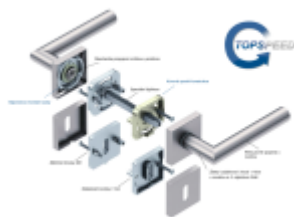

Klika je osazena pevně na rozetě s bajonetovým mechanismem a čtvercovou rozetou. Díky pevnému spojení kliky a rozetového mechanismu s pružinou nehrozí, že by někdy klika spadla nebo se rozeta uvonila ze základny.

Patentovaný způsob montáže TopSpeed zaručuje bezchybnou montáž sestavy kování a dlouhou životnost kování po instalaci na dveře.

Materiál kování: nerez s povrchovými úpravami, Černá ocel, Černá matná a Černá struktura

Kování je možné použít pro interiérové dveře s vysokým zatížením ve veřejných objektech.

Standardní interiérové dveře = kování dle EN 1906, 3. objektová třída

Objektové dveře = kování dle EN 1906, 4. třída, kování je testováno na 1,2 milionu otevíracích cyklů.

12 let záruka na mechaniku.

Sada kování obsahuje spojovací materiál a čtyřhran pro tloušťku dveří 38-42 mm.

Větší tloušťka dveří je možná dle zadání. Příplatek cca 100,- Kč / sada

Čtyřhran u WC zamykání má rozměr 8x8 mm.