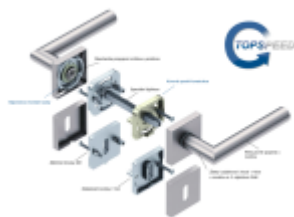

Klika je osazena pevně na rozetě s bajonetovým mechanismem a čtvercovou rozetou.

Díky pevnému spojení kliky a rozetového mechanismu s pružinou nehrozí, že by někdy klika spadla nebo se rozeta uvonila ze základny.

Patentovaný způsob montáže TopSpeed zaručuje bezchybnou montáž sestavy kování a dlouhou životnost kování po instalaci na dveře.

Materiál kování: nerez s povrchovými úpravami, Černá ocel, Černá matná a Černá struktura

Kování je možné použít pro interiérové dveře s vysokým zatížením ve veřejných objektech.

Standardní interiérové dveře = kování dle EN 1906, 3. objektová třída

Objektové dveře = kování dle EN 1906, 4. třída, kování je testováno na 1,2 milionu otevíracích cyklů.

12 let záruka na mechaniku.

Sada kování obsahuje spojovací materiál a čtyřhran pro tloušťku dveří 38-42 mm.

Větší tloušťka dveří je možná dle zadání. Příplatek cca 100,- Kč / sada

Čtyřhran u WC zamykání má rozměr 8x8 mm.