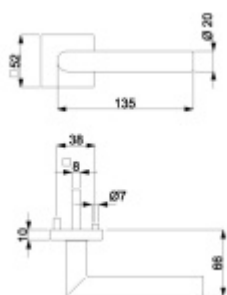

12 let záruka na mechaniku.

Sada kování obsahuje spojovací materiál a čtyřhran pro tloušťku dveří 38-42 mm.

Větší tloušťka dveří je možná dle zadání. Příplatek cca 100,- Kč / sada

Čtyřhran u WC zamykání má rozměr 8x8 mm.