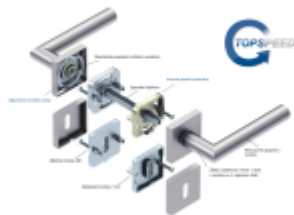

Klika je osazena pevně na rozetě s bajonetovým mechanismem a čtvercovou rozetou.

Díky pevnému spojení kliky a rozetového mechanismu s pružinou nehrozí, že by někdy klika spadla nebo se rozeta uvonila ze základny.

Patentovaný způsob montáže TopSpeed zaručuje bezchybnou montáž sestavy kování a dlouhou životnost kování po instalaci na dveře.

Materiál kování: nerez s povrchovými úpravami, Černá ocel, Černá matná a Černá struktura

Kování je možné použít pro interiérové dveře s vysokým zatížením ve veřejných objektech.

Standardní interiérové dveře = kování dle EN 1906, 3. objektová třída

Objektové dveře = kování dle EN 1906, 4. třída, kování je testováno na 1,2 milionu otevíracích cyklů.

12 let záruka na mechaniku.

Sada kování obsahuje spojovací materiál a čtyřhran pro tloušťku dveří 38-42 mm.

Větší tloušťka dveří je možná dle zadání. Příplatek cca 100,- Kč / sada

Čtyřhran u WC zamykání má rozměr 8x8 mm.