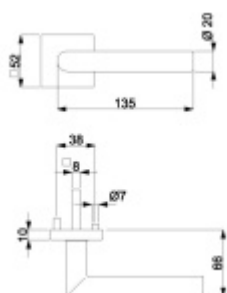

Větší tloušťka dveří je možná dle zadání. Příplatek cca 100,- Kč / sada

Čtyřhran u WC zamykání má rozměr 8x8 mm.

Rozeta pro vložku

WC zamykání

Černá lesle

**Vaše cena bez DPH**

**2 248 Kč**

Vaše cena s DPH