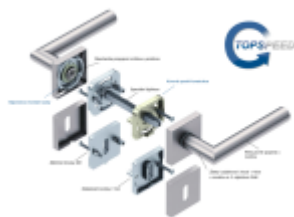

## Südmetall Ronny II Quadro-R Black, TopSpeed Černá struktura, klika / klika, Obyčejný klíč, Objektové dveře

ID produktu: 27617

Sada kování pro interiérové dveře v objektovém standardu dle EN 1906.

Klika je osazena pevně na rozetě s bajonetovým mechanismem a čtvercovou rozetou.

Díky pevnému spojení kliky a rozetového mechanismu s pružinou nehrozí, že by někdy klika spadla nebo se rozeta uvonila ze základny.

Patentovaný způsob montáže TopSpeed zaručuje bezchybnou montáž sestavy kování a dlouhou životnost kování po instalaci na dveře.

Materiál kování: nerez s povrchovými úpravami, Černá ocel, Černá matná a Černá struktura

**Kování je možné použít pro interiérové dveře s vysokým zatížením ve veřejných objektech.**

**Standardní interiérové dveře** = kování dle EN 1906, 3. objektová třída

Větší tloušťka dveří je možná dle zadání. Příplatek cca 100,- Kč / sada

Čtyřhran u WC zamykání má rozměr 8x8 mm.

Rozeta pro vložku

WC zamykání

Černá lesle

**Vaše cena bez DPH**

**2 248 Kč**

Vaše cena s DPH