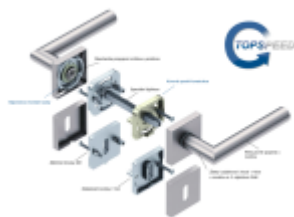

## Südmetall Ronny II Quadro-R Black, TopSpeed Černá struktura, klika / klika, Obyčejný klíč, Objektové dveře

ID produktu: 27617

Sada kování pro interiérové dveře v objektovém standardu dle EN 1906.

Klika je osazena pevně na rozetě s bajonetovým mechanismem a čtvercovou rozetou.

Díky pevnému spojení kliky a rozetového mechanismu s pružinou nehrozí, že by někdy klika spadla nebo se rozeta uvonila ze základny.

Patentovaný způsob montáže TopSpeed zaručuje bezchybnou montáž sestavy kování a dlouhou životnost kování po instalaci na dveře.

Materiál kování: nerez s povrchovými úpravami, Černá ocel, Černá matná a Černá struktura

**Kování je možné použít pro interiérové dveře s vysokým zatížením ve veřejných objektech.**

**Standardní interiérové dveře** = kování dle EN 1906, 3. objektová třída

Větší tloušťka dveří je možná dle zadání. Příplatek cca 100,- Kč / sada

Čtyřhran u WC zamykání má rozměr 8x8 mm.

Rozeta pro vložku

WC zamykání

Černá lesle

**Vaše cena bez DPH**

**91,76 €**

Vaše cena s DPH