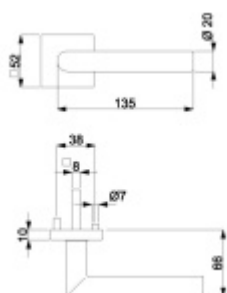

Větší tloušťka dveří je možná dle zadání. Příplatek cca 100,- Kč / sada

Čtyřhran u WC zamykání má rozměr 8x8 mm.

Rozeta pro vložku

WC zamykání

Černá lesle

**Vaše cena bez DPH**

**91,76 €**

Vaše cena s DPH