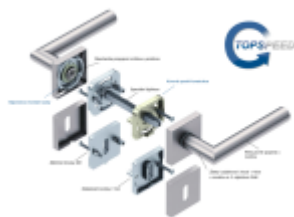

## Südmetall Ronny II Quadro-R Black, TopSpeed Černá matná, Objektové dveře, klika / klika, Obyčejný klíč

ID produktu: 27618

Sada kování pro interiérové dveře v objektovém standardu dle EN 1906.

Klika je osazena pevně na rozetě s bajonetovým mechanismem a čtvercovou rozetou.

Díky pevnému spojení kliky a rozetového mechanismu s pružinou nehrozí, že by někdy klika spadla nebo se rozeta uvonila ze základny.

Patentovaný způsob montáže TopSpeed zaručuje bezchybnou montáž sestavy kování a dlouhou životnost kování po instalaci na dveře.

Materiál kování: nerez s povrchovými úpravami, Černá ocel, Černá matná a Černá struktura

**Kování je možné použít pro interiérové dveře s vysokým zatížením ve veřejných objektech.**

**Standardní interiérové dveře** = kování dle EN 1906, 3. objektová třída

Větší tloušťka dveří je možná dle zadání. Příplatek cca 100,- Kč / sada

Čtyřhran u WC zamykání má rozměr 8x8 mm.

Rozeta pro vložku

WC zamykání

Černá ocel

**Vaše cena bez DPH**

**2 140 Kč**

Vaše cena s DPH