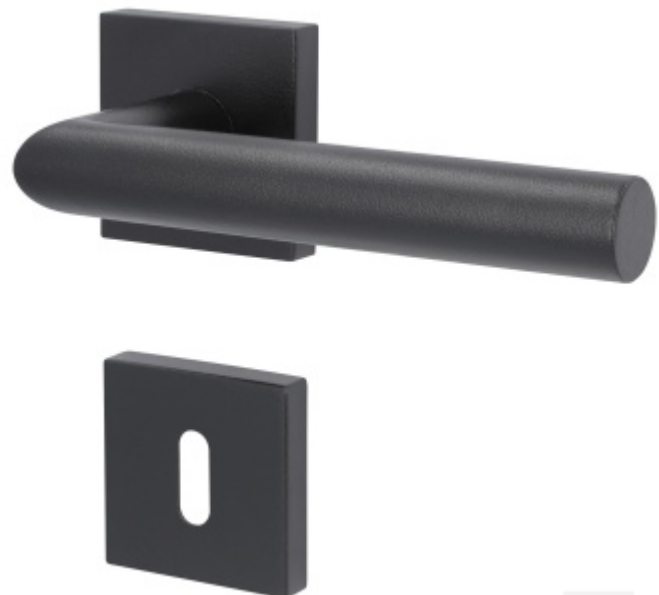

Produktový list

platný k 4. 6. 2026

luxusnikovani.cz
DELIVERED BY EFB

Súdmetall Ronny II Quadro-R Black, TopSpeed Černá matná, Objektové dveře, klika / klika, Obyčejný klíč

ID produktu: 27618

Sada kování pro interiérové dveře v objektovém standardu dle EN 1906.

Klika je osazena pevně na rozetě s bajonetovým mechanismem a čtvercovou rozetou.

Díky pevnému spojení kliky a rozetového mechanismu s pružinou nehrozí, že by někdy klika spadla nebo se rozeta uvonila ze základny.

Patentovaný způsob montáže TopSpeed zaručuje bezchybnou montáž sestavy kování a dlouhou životnost kování po instalaci na dveře.

Materiál kování: nerez s povrchovými úpravami, Černá ocel, Černá matná a Černá struktura