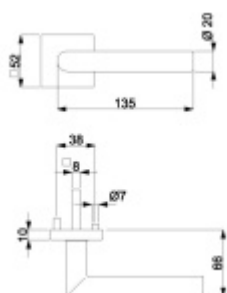

Větší tloušťka dveří je možná dle zadání. Příplatek cca 100,- Kč / sada

Čtyřhran u WC zamykání má rozměr 8x8 mm.

Rozeta pro vložku

WC zamykání

Černá ocel

**Vaše cena bez DPH**

**2 140 Kč**

Vaše cena s DPH