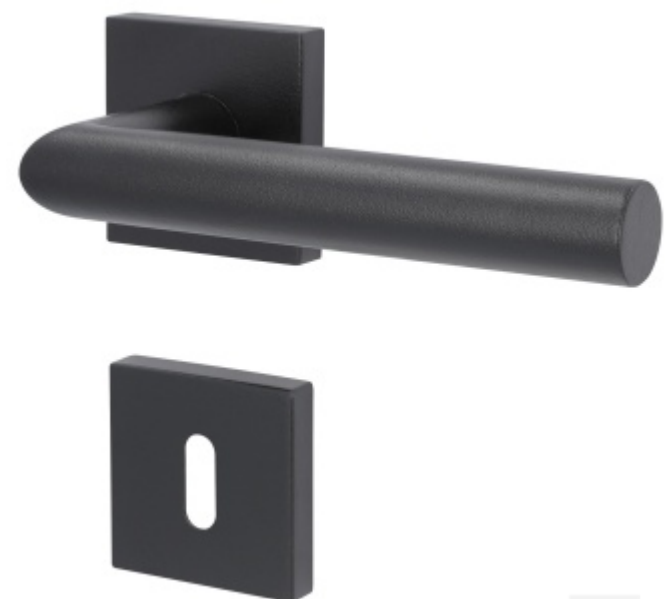

Produktový list

platný k 5. 6. 2026

luxusnikovani.cz
DELIVERED BY EFB

Südmetall Ronny II Quadro-R Black, TopSpeed Černá ocel, klika / klika, Obyčejný klíč, Objektové dveře

ID produktu: 27619

Sada kování pro interiérové dveře v objektovém standardu dle EN 1906.

Klika je osazena pevně na rozetě s bajonetovým mechanismem a čtvercovou rozetou.

Díky pevnému spojení kliky a rozetového mechanismu s pružinou nehrozí, že by někdy klika spadla nebo se rozeta uvonila ze základny.

Patentovaný způsob montáže TopSpeed zaručuje bezchybnou montáž sestavy kování a dlouhou životnost kování po instalaci na dveře.

Materiál kování: nerez s povrchovými úpravami, Černá ocel, Černá matná a Černá struktura

12 let záruka na mechaniku.

Sada kování obsahuje spojovací materiál a čtyřhran pro tloušťku dveří 38-42 mm.

Větší tloušťka dveří je možná dle zadání. Příplatek cca 100,- Kč / sada

Čtyřhran u WC zamykání má rozměr 8x8 mm.