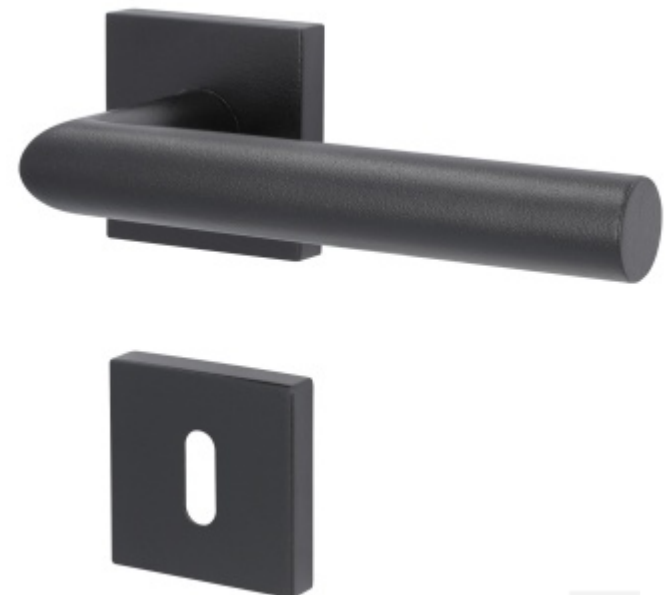

Produktový list

platný k 5. 6. 2026

luxusnikovani.cz
DELIVERED BY EFB

Südmetall Ronny II Quadro-R Black, TopSpeed Černá ocel, klika / klika, Obyčejný klíč, Objektové dveře

ID produktu: 27619

Sada kování pro interiérové dveře v objektovém standardu dle EN 1906.

Klika je osazena pevně na rozetě s bajonetovým mechanismem a čtvercovou rozetou.

Díky pevnému spojení kliky a rozetového mechanismu s pružinou nehrozí, že by někdy klika spadla nebo se rozeta uvonila ze základny.

Patentovaný způsob montáže TopSpeed zaručuje bezchybnou montáž sestavy kování a dlouhou životnost kování po instalaci na dveře.

Materiál kování: nerez s povrchovými úpravami, Černá ocel, Černá matná a Černá struktura

12 let záruka na mechaniku.

Sada kování obsahuje spojovací materiál a čtyřhran pro tloušťku dveří 38-42 mm.

Větší tloušťka dveří je možná dle zadání. Příplatek cca 100,- Kč / sada

Čtyřhran u WC zamykání má rozměr 8x8 mm.