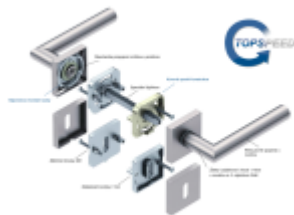

Produktový list

platný k 4. 6. 2026

luxusnikovani.cz
DELIVERED BY EFB

Südmetail Ronny II Quadro-R Black, TopSpeed Černá ocel, klika / klika, Obyčejný klíč, Objektové dveře

ID produktu: 27619

Sada kování pro interiérové dveře v objektovém standardu dle EN 1906.

Klika je osazena pevně na rozetě s bajonetovým mechanismem a čtvercovou rozetou.

Díky pevnému spojení kliky a rozetového mechanismu s pružinou nehrozí, že by někdy klika spadla nebo se rozeta uvonila ze základny.

Patentovaný způsob montáže TopSpeed zaručuje bezchybnou montáž sestavy kování a dlouhou životnost kování po instalaci na dveře.

Materiál kování: nerez s povrchovými úpravami, Černá ocel, Černá matná a Černá struktura