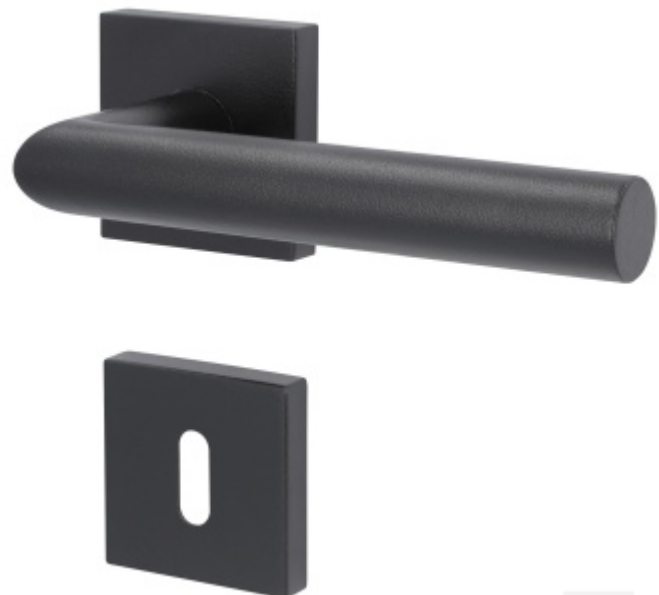

Produktový list

platný k 4. 6. 2026

luxusnikovani.cz
DELIVERED BY EFB

Südmetail Ronny II Quadro-R Black, TopSpeed Černá ocel, klika / klika, Obyčejný klíč, Objektové dveře

ID produktu: 27619

Sada kování pro interiérové dveře v objektovém standardu dle EN 1906.

Klika je osazena pevně na rozetě s bajonetovým mechanismem a čtvercovou rozetou.

Díky pevnému spojení kliky a rozetového mechanismu s pružinou nehrozí, že by někdy klika spadla nebo se rozeta uvonila ze základny.

Patentovaný způsob montáže TopSpeed zaručuje bezchybnou montáž sestavy kování a dlouhou životnost kování po instalaci na dveře.

Materiál kování: nerez s povrchovými úpravami, Černá ocel, Černá matná a Černá struktura