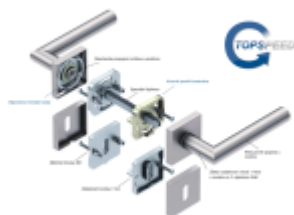

## Súdmetall Ronny II Quadro-R Black, TopSpeed Černá struktura, klika / klika, WC uzamykání, čtyřhran 8 mm, Objektové dveře

ID produktu: 27620

Sada kování pro interiérové dveře v objektovém standardu dle EN 1906.

Klika je osazena pevně na rozetě s bajonetovým mechanismem a čtvercovou rozetou.

Díky pevnému spojení kliky a rozetového mechanismu s pružinou nehrozí, že by někdy klika spadla nebo se rozeta uvonila ze základny.

Patentovaný způsob montáže TopSpeed zaručuje bezchybnou montáž sestavy kování a dlouhou životnost kování po instalaci na dveře.

Materiál kování: nerez s povrchovými úpravami, Černá ocel, Černá matná a Černá struktura