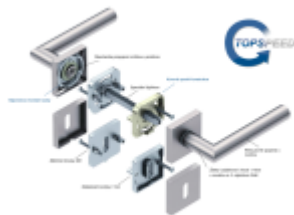

Produktový list

platný k 4. 6. 2026

luxusnikovani.cz
DELIVERED BY EFB

Súdmetall Ronny II Quadro-R Black, TopSpeed Černá struktura, klika / klika, WC uzamykání, čtyřhran 8 mm, Objektové dveře

ID produktu: 27620

Sada kování pro interiérové dveře v objektovém standardu dle EN 1906.

Klika je osazena pevně na rozetě s bajonetovým mechanismem a čtvercovou rozetou.

Díky pevnému spojení kliky a rozetového mechanismu s pružinou nehrozí, že by někdy klika spadla nebo se rozeta uvonila ze základny.

Patentovaný způsob montáže TopSpeed zaručuje bezchybnou montáž sestavy kování a dlouhou životnost kování po instalaci na dveře.

Materiál kování: nerez s povrchovými úpravami, Černá ocel, Černá matná a Černá struktura