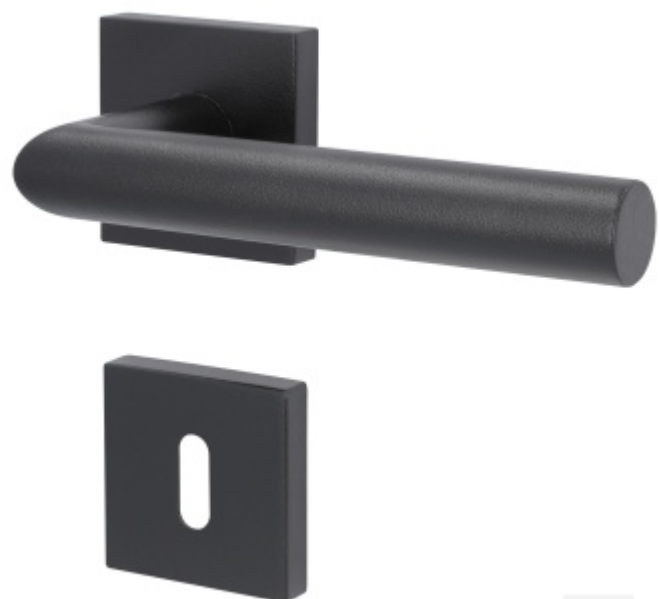

Produktový list

platný k 4. 6. 2026

luxusnikovani.cz
DELIVERED BY EFB

Súdmetall Ronny II Quadro-R Black, TopSpeed Černá struktura, klika / klika, WC uzamykání, čtyřhran 8 mm, Objektové dveře

ID produktu: 27620

Sada kování pro interiérové dveře v objektovém standardu dle EN 1906.

Klika je osazena pevně na rozetě s bajonetovým mechanismem a čtvercovou rozetou.

Díky pevnému spojení kliky a rozetového mechanismu s pružinou nehrozí, že by někdy klika spadla nebo se rozeta uvonila ze základny.

Patentovaný způsob montáže TopSpeed zaručuje bezchybnou montáž sestavy kování a dlouhou životnost kování po instalaci na dveře.

Materiál kování: nerez s povrchovými úpravami, Černá ocel, Černá matná a Černá struktura