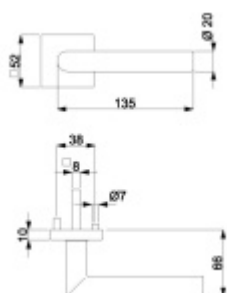

Produktový list

platný k 4. 6. 2026

luxusnikovani.cz
DELIVERED BY EFB

Súdmetall Ronny II Quadro-R Black, TopSpeed Černá struktura, klika / klika, WC uzamykání, čtyřhran 8 mm, Objektové dveře

ID produktu: 27620

12 let záruka na mechaniku.

Sada kování obsahuje spojovací materiál a čtyřhran pro tloušťku dveří 38-42 mm.

Větší tloušťka dveří je možná dle zadání. Příplatek cca 100,- Kč / sada

Čtyřhran u WC zamykání má rozměr 8x8 mm.