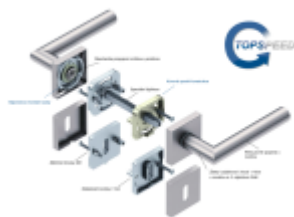

Produktový list

platný k 28. 4. 2026

luxusnikovani.cz
DELIVERED BY EFB

Súdmetall Ronny II Quadro-R Black, TopSpeed Černá matná, klika / klika, WC uzamykání, čtyřhran 8 mm, Objektové dveře

ID produktu: 27621

Sada kování pro interiérové dveře v objektovém standardu dle EN 1906.

Klika je osazena pevně na rozetě s bajonetovým mechanismem a čtvercovou rozetou.

Díky pevnému spojení kliky a rozetového mechanismu s pružinou nehrozí, že by někdy klika spadla nebo se rozeta uvonila ze základny.

Patentovaný způsob montáže TopSpeed zaručuje bezchybnou montáž sestavy kování a dlouhou životnost kování po instalaci na dveře.

Materiál kování: nerez s povrchovými úpravami, Černá ocel, Černá matná a Černá struktura