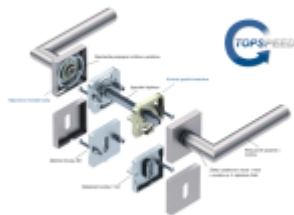

Produktový list

platný k 29. 4. 2026

luxusnikovani.cz
DELIVERED BY EFB

Súdmetall Ronny II Quadro-R Black, TopSpeed Černá matná, klika / klika, WC uzamykání, čtyřhran 8 mm, Objektové dveře

ID produktu: 27621

Sada kování pro interiérové dveře v objektovém standardu dle EN 1906.

Klika je osazena pevně na rozetě s bajonetovým mechanismem a čtvercovou rozetou.

Díky pevnému spojení kliky a rozetového mechanismu s pružinou nehrozí, že by někdy klika spadla nebo se rozeta uvonila ze základny.

Patentovaný způsob montáže TopSpeed zaručuje bezchybnou montáž sestavy kování a dlouhou životnost kování po instalaci na dveře.

Materiál kování: nerez s povrchovými úpravami, Černá ocel, Černá matná a Černá struktura