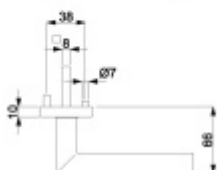

12 let záruka na mechaniku.

Sada kování obsahuje spojovací materiál a čtyřhran pro tloušťku dveří 38-42 mm.

Větší tloušťka dveří je možná dle zadání. Příplatek cca 100,- Kč / sada

Čtyřhran u WC zamykání má rozměr 8x8 mm.