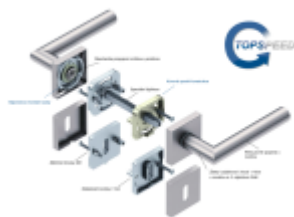

Produktový list

platný k 22. 4. 2026

luxusnikovani.cz
DELIVERED BY EFB

Súdmetall Ronny II Quadro-R Black, TopSpeed Černá ocel, klika / klika, WC uzamykání, čtyřhran 8 mm, Objektové dveře

ID produktu: 27622

Sada kování pro interiérové dveře v objektovém standardu dle EN 1906.

Klika je osazena pevně na rozetě s bajonetovým mechanismem a čtvercovou rozetou.

Díky pevnému spojení kliky a rozetového mechanismu s pružinou nehrozí, že by někdy klika spadla nebo se rozeta uvonila ze základny.

Patentovaný způsob montáže TopSpeed zaručuje bezchybnou montáž sestavy kování a dlouhou životnost kování po instalaci na dveře.

Materiál kování: nerez s povrchovými úpravami, Černá ocel, Černá matná a Černá struktura