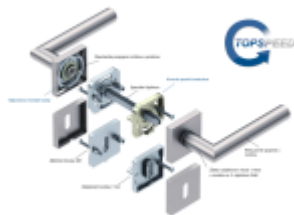

Sada kování pro interiérové dveře v objektovém standardu dle EN 1906.

Klika je osazena pevně na rozetě s bajonetovým mechanismem a čtvercovou rozetou. Díky pevnému spojení kliky a rozetového mechanismu s pružinou nehrozí, že by někdy klika spadla nebo se rozeta uvonila ze základny.

Patentovaný způsob montáže TopSpeed zaručuje bezchybnou montáž sestavy kování a dlouhou životnost kování po instalaci na dveře.

Materiál kování: nerez s povrchovými úpravami, Černá ocel, Černá matná a Černá struktura

Kování je možné použít pro interiérové dveře s vysokým zatížením ve veřejných objektech.

Standardní interiérové dveře = kování dle EN 1906, 3. objektová třída

Objektové dveře = kování dle EN 1906, 4. třída, kování je testováno na 1,2 milionu otevíracích cyklů.

12 let záruka na mechaniku.

Sada kování obsahuje spojovací materiál a čtyřhran pro tloušťku dveří 38-42 mm.

Větší tloušťka dveří je možná dle zadání. Příplatek cca 100,- Kč / sada

Čtyřhran u WC zamykání má rozměr 8x8 mm.