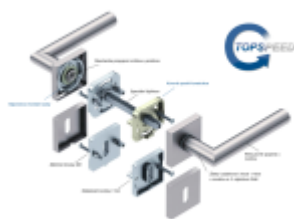

Produktový list

platný k 25. 4. 2026

luxusnikovani.cz
DELIVERED BY EFB

Súdmetall Ronny II Quadro-R Black, TopSpeed Černá struktura, Standardní interiérové dveře, klika / klika, Bez rozety/otvoru pro klíč

ID produktu: 27623

Sada kování pro interiérové dveře v objektovém standardu dle EN 1906.

Klika je osazena pevně na rozetě s bajonetovým mechanismem a čtvercovou rozetou.

Díky pevnému spojení kliky a rozetového mechanismu s pružinou nehrozí, že by někdy klika spadla nebo se rozeta uvonila ze základny.

Patentovaný způsob montáže TopSpeed zaručuje bezchybnou montáž sestavy kování a dlouhou životnost kování po instalaci na dveře.

Materiál kování: nerez s povrchovými úpravami, Černá ocel, Černá matná a Černá struktura

12 let záruka na mechaniku.

Sada kování obsahuje spojovací materiál a čtyřhran pro tloušťku dveří 38-42 mm.

Větší tloušťka dveří je možná dle zadání. Příplatek cca 100,- Kč / sada

Rozeta pro vložku

WC samotář