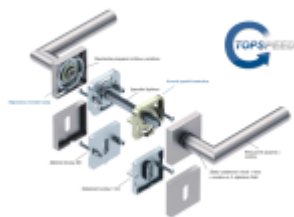

Produktový list

platný k 4. 6. 2026

luxusnikovani.cz
DELIVERED BY EFB

Súdmetall Ronny II Quadro-R Black, TopSpeed Černá struktura, Standardní interiérové dveře, klika / klika, Bez rozety/otvoru pro klíč

ID produktu: 27623

Sada kování pro interiérové dveře v objektovém standardu dle EN 1906.

Klika je osazena pevně na rozetě s bajonetovým mechanismem a čtvercovou rozetou.

Díky pevnému spojení kliky a rozetového mechanismu s pružinou nehrozí, že by někdy klika spadla nebo se rozeta uvonila ze základny.

Patentovaný způsob montáže TopSpeed zaručuje bezchybnou montáž sestavy kování a dlouhou životnost kování po instalaci na dveře.

Materiál kování: nerez s povrchovými úpravami, Černá ocel, Černá matná a Černá struktura

12 let záruka na mechaniku.

Sada kování obsahuje spojovací materiál a čtyřhran pro tloušťku dveří 38-42 mm.

Větší tloušťka dveří je možná dle zadání. Příplatek cca 100,- Kč / sada

Rozeta pro vložku

WC samotář