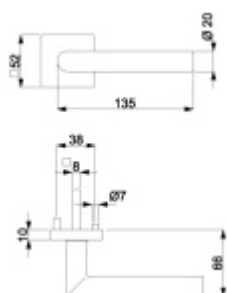

Produktový list

platný k 4. 6. 2026

luxusnikovani.cz
DELIVERED BY EFB