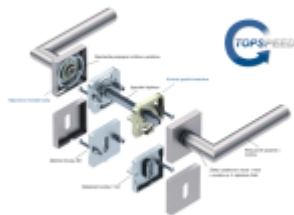

Produktový list

platný k 9. 6. 2026

luxusnikovani.cz
DELIVERED BY EFB

Súdmetall Ronny II Quadro-R Black, TopSpeed Černá ocel, Standardní interiérové dveře, klika / klika, Bez rozety/otvoru pro klíč

ID produktu: 27625

Sada kování pro interiérové dveře v objektovém standardu dle EN 1906.

Klika je osazena pevně na rozetě s bajonetovým mechanismem a čtvercovou rozetou.

Díky pevnému spojení kliky a rozetového mechanismu s pružinou nehrozí, že by někdy klika spadla nebo se rozeta uvonila ze základny.

Patentovaný způsob montáže TopSpeed zaručuje bezchybnou montáž sestavy kování a dlouhou životnost kování po instalaci na dveře.

Materiál kování: nerez s povrchovými úpravami, Černá ocel, Černá matná a Černá struktura