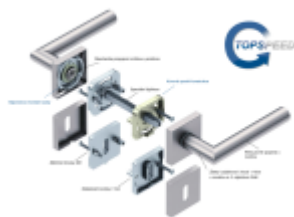

Produktový list

platný k 26. 5. 2026

luxusnikovani.cz
DELIVERED BY EFB

Súdmetall Ronny II Quadro-R Black, TopSpeed Černá ocel, Standardní interiérové dveře, klika / klika, Bez rozety/otvoru pro klíč

ID produktu: 27625

Sada kování pro interiérové dveře v objektovém standardu dle EN 1906.

Klika je osazena pevně na rozetě s bajonetovým mechanismem a čtvercovou rozetou.

Díky pevnému spojení kliky a rozetového mechanismu s pružinou nehrozí, že by někdy klika spadla nebo se rozeta uvonila ze základny.

Patentovaný způsob montáže TopSpeed zaručuje bezchybnou montáž sestavy kování a dlouhou životnost kování po instalaci na dveře.

Materiál kování: nerez s povrchovými úpravami, Černá ocel, Černá matná a Černá struktura