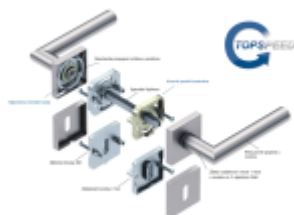

## Súdmetall Ronny II Quadro-R Black, TopSpeed Černá ocel, Standardní interiérové dveře, Klika/koule - pravá, Cylindrická vložka

ID produktu: 27628

Sada kování pro interiérové dveře v objektovém standardu dle EN 1906.

Klika je osazena pevně na rozetě s bajonetovým mechanismem a čtvercovou rozetou.

Díky pevnému spojení kliky a rozetového mechanismu s pružinou nehrozí, že by někdy klika spadla nebo se rozeta uvonila ze základny.

Patentovaný způsob montáže TopSpeed zaručuje bezchybnou montáž sestavy kování a dlouhou životnost kování po instalaci na dveře.

Materiál kování: nerez s povrchovými úpravami, Černá ocel, Černá matná a Černá struktura