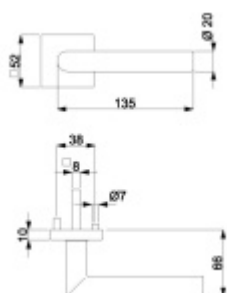

## Súdmetall Ronny II Quadro-R Black, TopSpeed Černá ocel, Standardní interiérové dveře, Klika/koule - pravá, Cylindrická vložka

ID produktu: 27628

Sada kování pro interiérové dveře v objektovém standardu dle EN 1906.

**12 let záruka na mechaniku.**

Sada kování obsahuje spojovací materiál a čtyřhran pro tloušťku dveří 38-42 mm.

Větší tloušťka dveří je možná dle zadání. Příplatek cca 100,- Kč / sada

Čtyřhran u WC zamykání má rozměr 8x8 mm.