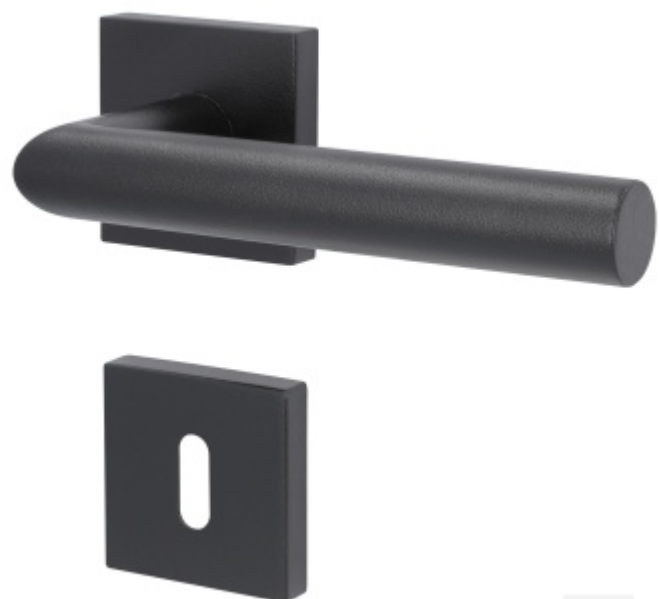

## Súdmetall Ronny II Quadro-R Black, TopSpeed Černá ocel, Standardní interiérové dveře, Klika/koule - pravá, Cylindrická vložka

ID produktu: 27628

Sada kování pro interiérové dveře v objektovém standardu dle EN 1906.

Klika je osazena pevně na rozetě s bajonetovým mechanismem a čtvercovou rozetou.

Díky pevnému spojení kliky a rozetového mechanismu s pružinou nehrozí, že by někdy klika spadla nebo se rozeta uvonila ze základny.

Patentovaný způsob montáže TopSpeed zaručuje bezchybnou montáž sestavy kování a dlouhou životnost kování po instalaci na dveře.

Materiál kování: nerez s povrchovými úpravami, Černá ocel, Černá matná a Černá struktura