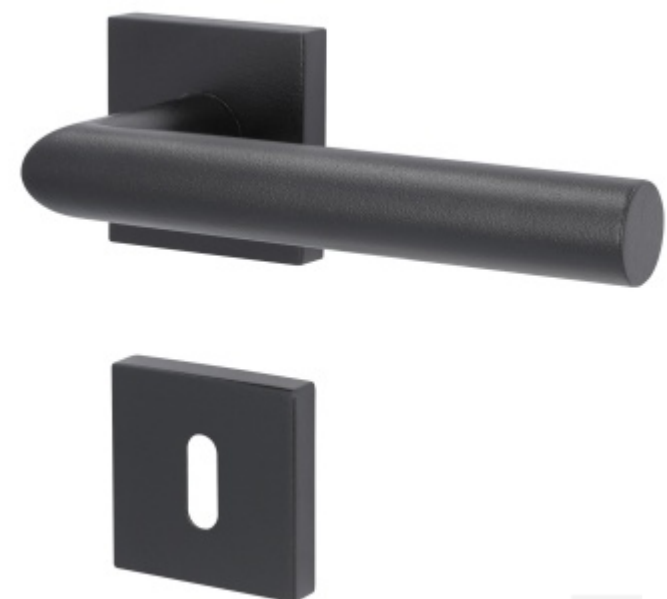

Produktový list

platný k 4. 6. 2026

luxusnikovani.cz
DELIVERED BY EFB

Südmetall Ronny II Quadro-R Black, TopSpeed Černá ocel, Standardní interiérové dveře, Klika/koule - pravá, Cylindrická vložka

ID produktu: 27628

Sada kování pro interiérové dveře v objektovém standardu dle EN 1906.

Klika je osazena pevně na rozetě s bajonetovým mechanismem a čtvercovou rozetou.

Díky pevnému spojení kliky a rozetového mechanismu s pružinou nehrozí, že by někdy klika spadla nebo se rozeta uvonila ze základny.

Patentovaný způsob montáže TopSpeed zaručuje bezchybnou montáž sestavy kování a dlouhou životnost kování po instalaci na dveře.

Materiál kování: nerez s povrchovými úpravami, Černá ocel, Černá matná a Černá struktura

12 let záruka na mechaniku.

Sada kování obsahuje spojovací materiál a čtyřhran pro tloušťku dveří 38-42 mm.

Větší tloušťka dveří je možná dle zadání. Příplatek cca 100,- Kč / sada

Čtyřhran u WC zamykání má rozměr 8x8 mm.