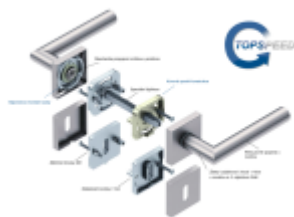

Produktový list

platný k 24. 4. 2026

luxusnikovani.cz
DELIVERED BY EFB

Súdmetall Ronny II Quadro-R Black, TopSpeed Černá struktura, Standardní interiérové dveře, Klika/koule - levá, Cylindrická vložka

ID produktu: 27629

Sada kování pro interiérové dveře v objektovém standardu dle EN 1906.

Klika je osazena pevně na rozetě s bajonetovým mechanismem a čtvercovou rozetou.

Díky pevnému spojení kliky a rozetového mechanismu s pružinou nehrozí, že by někdy klika spadla nebo se rozeta uvonila ze základny.

Patentovaný způsob montáže TopSpeed zaručuje bezchybnou montáž sestavy kování a dlouhou životnost kování po instalaci na dveře.

Materiál kování: nerez s povrchovými úpravami, Černá ocel, Černá matná a Černá struktura

12 let záruka na mechaniku.

Sada kování obsahuje spojovací materiál a čtyřhran pro tloušťku dveří 38-42 mm.

Větší tloušťka dveří je možná dle zadání. Příplatek cca 100,- Kč / sada

Rozeta pro vložku

WC samotář