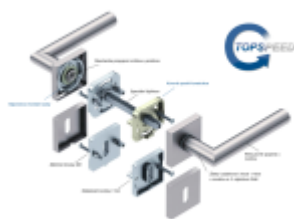

Produktový list

platný k 24. 4. 2026

luxusnikovani.cz
DELIVERED BY EFB

Súdmetall Ronny II Quadro-R Black, TopSpeed Černá struktura, Standardní interiérové dveře, Klika/koule - levá, Cylindrická vložka

ID produktu: 27629

Sada kování pro interiérové dveře v objektovém standardu dle EN 1906.

Klika je osazena pevně na rozetě s bajonetovým mechanismem a čtvercovou rozetou.

Díky pevnému spojení kliky a rozetového mechanismu s pružinou nehrozí, že by někdy klika spadla nebo se rozeta uvonila ze základny.

Patentovaný způsob montáže TopSpeed zaručuje bezchybnou montáž sestavy kování a dlouhou životnost kování po instalaci na dveře.

Materiál kování: nerez s povrchovými úpravami, Černá ocel, Černá matná a Černá struktura