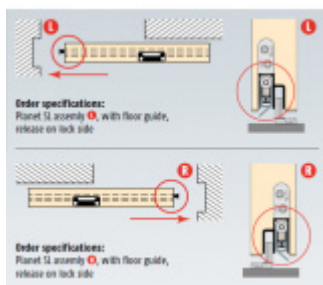

Při objednání je nutné určit směr zavírání.

Součástí balení je spojovací materiál pro dřevěné dveře + plastový vodící element pro posuvné dveře.

Vlastnosti automatické lišty:

Způsob instalace do dveří:

Vhodné zejména pro dveře z materiálu: