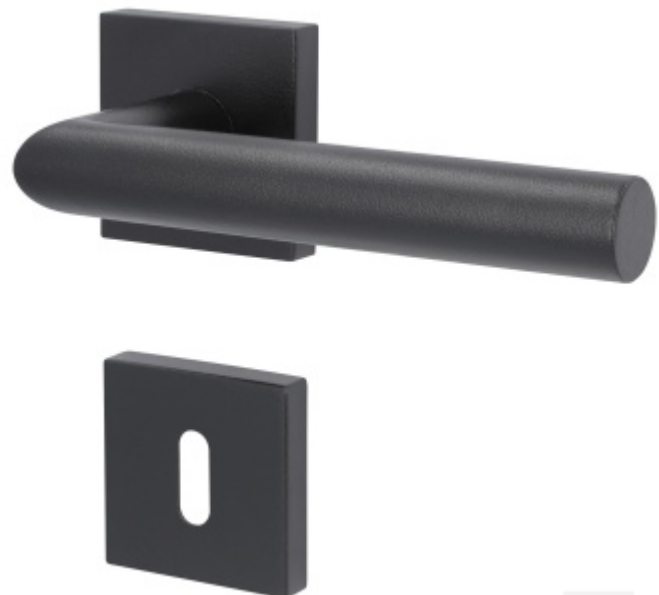

Produktový list

platný k 4. 6. 2026

luxusnikovani.cz
DELIVERED BY EFB

Súdmetall Ronny II Quadro-R Black, TopSpeed Černá ocel, Standardní interiérové dveře, Klika/koule - levá, Cylindrická vložka

ID produktu: 27631

Sada kování pro interiérové dveře v objektovém standardu dle EN 1906.

Klika je osazena pevně na rozetě s bajonetovým mechanismem a čtvercovou rozetou.

Díky pevnému spojení kliky a rozetového mechanismu s pružinou nehrozí, že by někdy klika spadla nebo se rozeta uvonila ze základny.

Patentovaný způsob montáže TopSpeed zaručuje bezchybnou montáž sestavy kování a dlouhou životnost kování po instalaci na dveře.

Materiál kování: nerez s povrchovými úpravami, Černá ocel, Černá matná a Černá struktura