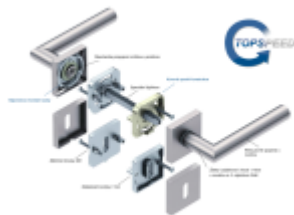

Produktový list

platný k 4. 6. 2026

luxusnikovani.cz
DELIVERED BY EFB

Súdmetall Ronny II Quadro-R Black, TopSpeed Černá ocel, Standardní interiérové dveře, Klika/koule - levá, Cylindrická vložka

ID produktu: 27631

Sada kování pro interiérové dveře v objektovém standardu dle EN 1906.

Klika je osazena pevně na rozetě s bajonetovým mechanismem a čtvercovou rozetou.

Díky pevnému spojení kliky a rozetového mechanismu s pružinou nehrozí, že by někdy klika spadla nebo se rozeta uvonila ze základny.

Patentovaný způsob montáže TopSpeed zaručuje bezchybnou montáž sestavy kování a dlouhou životnost kování po instalaci na dveře.

Materiál kování: nerez s povrchovými úpravami, Černá ocel, Černá matná a Černá struktura