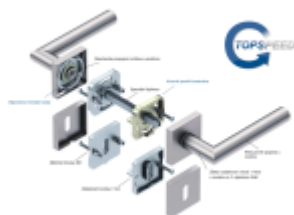

Produktový list

platný k 29. 4. 2026

luxusnikovani.cz
DELIVERED BY EFB

Súdmetall Ronny II Quadro-R Black, TopSpeed Černá ocel, Standardní interiérové dveře, klika / klika, Cylindrická vložka

ID produktu: 27634

Sada kování pro interiérové dveře v objektovém standardu dle EN 1906.

Klika je osazena pevně na rozetě s bajonetovým mechanismem a čtvercovou rozetou.

Díky pevnému spojení kliky a rozetového mechanismu s pružinou nehrozí, že by někdy klika spadla nebo se rozeta uvonila ze základny.

Patentovaný způsob montáže TopSpeed zaručuje bezchybnou montáž sestavy kování a dlouhou životnost kování po instalaci na dveře.

Materiál kování: nerez s povrchovými úpravami, Černá ocel, Černá matná a Černá struktura