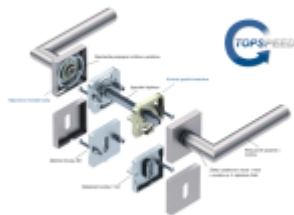

Produktový list

platný k 30. 4. 2026

luxusnikovani.cz
DELIVERED BY EFB

Südmetall Ronny II Quadro-R Black, TopSpeed Černá ocel, Standardní interiérové dveře, klika / klika, Cylindrická vložka

ID produktu: 27634

Sada kování pro interiérové dveře v objektovém standardu dle EN 1906.

Klika je osazena pevně na rozetě s bajonetovým mechanismem a čtvercovou rozetou.

Díky pevnému spojení kliky a rozetového mechanismu s pružinou nehrozí, že by někdy klika spadla nebo se rozeta uvonila ze základny.

Patentovaný způsob montáže TopSpeed zaručuje bezchybnou montáž sestavy kování a dlouhou životnost kování po instalaci na dveře.

Materiál kování: nerez s povrchovými úpravami, Černá ocel, Černá matná a Černá struktura