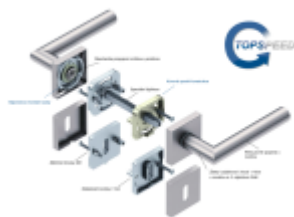

## Súdmetall Ronny II Quadro-R Black, TopSpeed Černá struktura, Standardní interiérové dveře, klika / klika, Obyčejný klíč

ID produktu: 27635

Sada kování pro interiérové dveře v objektovém standardu dle EN 1906.

Klika je osazena pevně na rozetě s bajonetovým mechanismem a čtvercovou rozetou.

Díky pevnému spojení kliky a rozetového mechanismu s pružinou nehrozí, že by někdy klika spadla nebo se rozeta uvonila ze základny.

Patentovaný způsob montáže TopSpeed zaručuje bezchybnou montáž sestavy kování a dlouhou životnost kování po instalaci na dveře.

Materiál kování: nerez s povrchovými úpravami, Černá ocel, Černá matná a Černá struktura