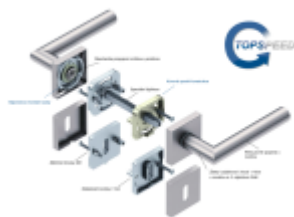

Produktový list

platný k 7. 6. 2026

luxusnikovani.cz
DELIVERED BY EFB

Súdmetall Ronny II Quadro-R Black, TopSpeed Černá struktura, Standardní interiérové dveře, klika / klika, Obyčejný klíč

ID produktu: 27635

Sada kování pro interiérové dveře v objektovém standardu dle EN 1906.

Klika je osazena pevně na rozetě s bajonetovým mechanismem a čtvercovou rozetou.

Díky pevnému spojení kliky a rozetového mechanismu s pružinou nehrozí, že by někdy klika spadla nebo se rozeta uvonila ze základny.

Patentovaný způsob montáže TopSpeed zaručuje bezchybnou montáž sestavy kování a dlouhou životnost kování po instalaci na dveře.

Materiál kování: nerez s povrchovými úpravami, Černá ocel, Černá matná a Černá struktura