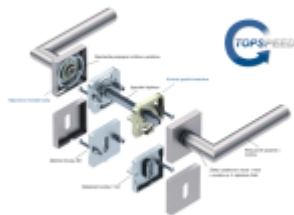

Produktový list

platný k 26. 5. 2026

luxusnikovani.cz
DELIVERED BY EFB

Súdmetall Ronny II Quadro-R Black, TopSpeed Černá struktura, Standardní interiérové dveře, klika / klika, Obyčejný klíč

ID produktu: 27635

Sada kování pro interiérové dveře v objektovém standardu dle EN 1906.

Klika je osazena pevně na rozetě s bajonetovým mechanismem a čtvercovou rozetou.

Díky pevnému spojení kliky a rozetového mechanismu s pružinou nehrozí, že by někdy klika spadla nebo se rozeta uvonila ze základny.

Patentovaný způsob montáže TopSpeed zaručuje bezchybnou montáž sestavy kování a dlouhou životnost kování po instalaci na dveře.

Materiál kování: nerez s povrchovými úpravami, Černá ocel, Černá matná a Černá struktura