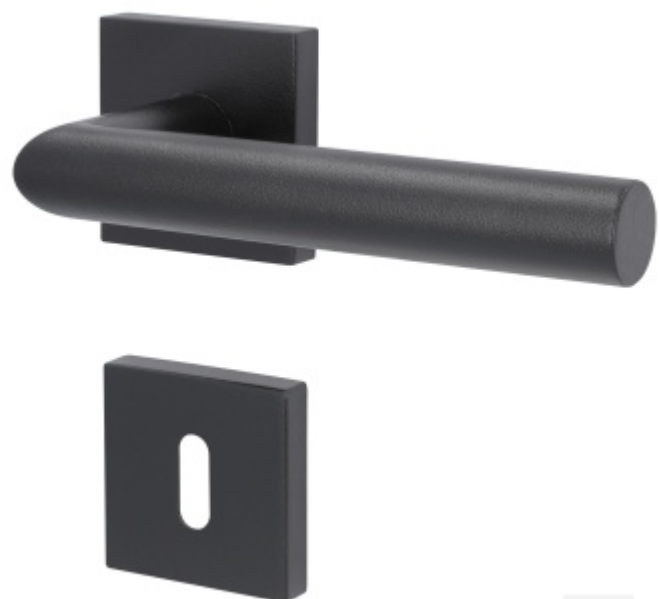

## Súdmetall Ronny II Quadro-R Black, TopSpeed Černá matná, Standardní interiérové dveře, klika / klika, Obyčejný klíč

ID produktu: 27636

Sada kování pro interiérové dveře v objektovém standardu dle EN 1906.

Klika je osazena pevně na rozetě s bajonetovým mechanismem a čtvercovou rozetou.

Díky pevnému spojení kliky a rozetového mechanismu s pružinou nehrozí, že by někdy klika spadla nebo se rozeta uvonila ze základny.

Patentovaný způsob montáže TopSpeed zaručuje bezchybnou montáž sestavy kování a dlouhou životnost kování po instalaci na dveře.

Materiál kování: nerez s povrchovými úpravami, Černá ocel, Černá matná a Černá struktura