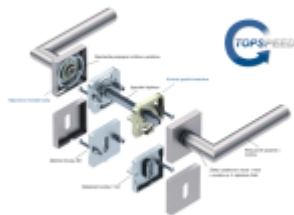

Produktový list

platný k 28. 4. 2026

luxusnikovani.cz
DELIVERED BY EFB