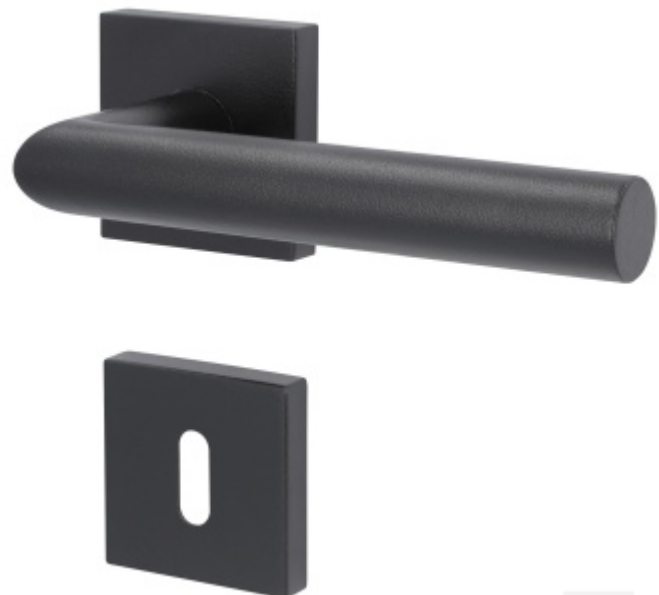

Produktový list

platný k 4. 6. 2026

luxusnikovani.cz
DELIVERED BY EFB

Súdmetall Ronny II Quadro-R Black, TopSpeed Černá ocel, Standardní interiérové dveře, klika / klika, Obyčejný klíč

ID produktu: 27637

Sada kování pro interiérové dveře v objektovém standardu dle EN 1906.

Klika je osazena pevně na rozetě s bajonetovým mechanismem a čtvercovou rozetou.

Díky pevnému spojení kliky a rozetového mechanismu s pružinou nehrozí, že by někdy klika spadla nebo se rozeta uvonila ze základny.

Patentovaný způsob montáže TopSpeed zaručuje bezchybnou montáž sestavy kování a dlouhou životnost kování po instalaci na dveře.

Materiál kování: nerez s povrchovými úpravami, Černá ocel, Černá matná a Černá struktura