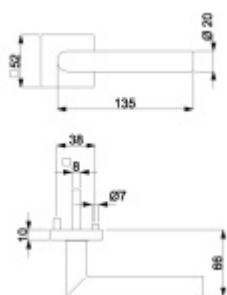

Produktový list

platný k 4. 6. 2026

luxusnikovani.cz
DELIVERED BY EFB