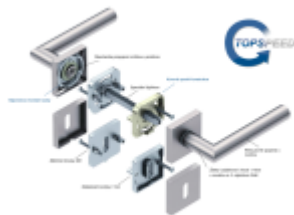

Produktový list

platný k 4. 6. 2026

luxusnikovani.cz
DELIVERED BY EFB

Súdmetall Ronny II Quadro-R Black, TopSpeed Černá ocel, Standardní interiérové dveře, klika / klika, Obyčejný klíč

ID produktu: 27637

Sada kování pro interiérové dveře v objektovém standardu dle EN 1906.

Klika je osazena pevně na rozetě s bajonetovým mechanismem a čtvercovou rozetou.

Díky pevnému spojení kliky a rozetového mechanismu s pružinou nehrozí, že by někdy klika spadla nebo se rozeta uvonila ze základny.

Patentovaný způsob montáže TopSpeed zaručuje bezchybnou montáž sestavy kování a dlouhou životnost kování po instalaci na dveře.

Materiál kování: nerez s povrchovými úpravami, Černá ocel, Černá matná a Černá struktura