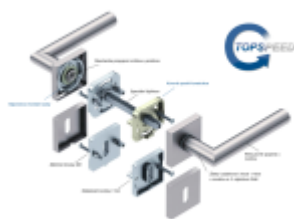

## Súdmetall Ronny II Quadro-R Black, TopSpeed Černá struktura, Standardní interiérové dveře, klika / klika, WC uzamykání, čtyřhran 8 mm

ID produktu: 27638

Sada kování pro interiérové dveře v objektovém standardu dle EN 1906.

Klika je osazena pevně na rozetě s bajonetovým mechanismem a čtvercovou rozetou.

Díky pevnému spojení kliky a rozetového mechanismu s pružinou nehrozí, že by někdy klika spadla nebo se rozeta uvonila ze základny.

Patentovaný způsob montáže TopSpeed zaručuje bezchybnou montáž sestavy kování a dlouhou životnost kování po instalaci na dveře.

Materiál kování: nerez s povrchovými úpravami, Černá ocel, Černá matná a Černá struktura