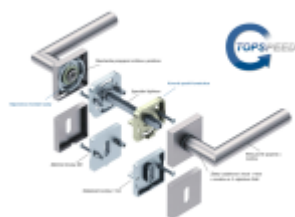

Produktový list

platný k 19. 4. 2026

luxusnikovani.cz
DELIVERED BY EFB

Südmetall Korsika Quadro-R Black, TopSpeed

Sada kování pro interiérové dveře v objektovém standardu dle EN 1906.

Klika je osazena pevně na rozetě s bajonetovým mechanismem a čtvercovou rozetou.

Díky pevnému spojení kliky a rozetového mechanismu s pružinou nehrozí, že by někdy klika spadla nebo se rozeta uvonila ze základny.

Patentovaný způsob montáže TopSpeed zaručuje bezchybnou montáž sestavy kování a dlouhou životnost kování po instalaci na dveře.

Materiál kování: nerez s povrchovými úpravami, Černá ocel, Černá matná a Černá struktura

Kování je možné použít pro interiérové dveře s vysokým zatížením ve veřejných objektech.

Standardní interiérové dveře = kování dle EN 1906, 3. objektová třída

Objektové dveře = kování dle EN 1906, 4. třída, kování je testováno na 1,2 milionu otevíracích cyklů.

12 let záruka na mechaniku.

Sada kování obsahuje spojovací materiál a čtyřhran pro tloušťku dveří 38-42 mm.

Větší tloušťka dveří je možná dle zadání. Příplatek cca 100,- Kč / sada

Čtyřhran u WC zamykání má rozměr 8x8 mm.