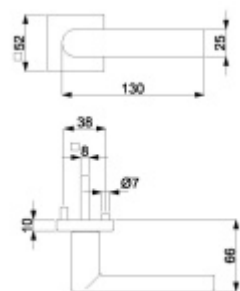

Větší tloušťka dveří je možná dle zadání. Příplatek cca 100,- Kč / sada

Čtyřhran u WC zamykání má rozměr 8x8 mm.

Černá matná

[Südmetail Korsika Quadro-R Black, TopSpeed](#)
[Černá matná, Klika jednostranná, levá, Cylindrická vložka, Objektové dveře](#)