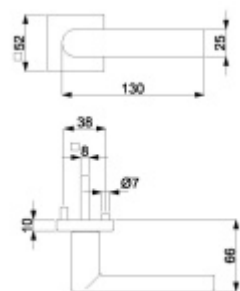

Větší tloušťka dveří je možná dle zadání. Příplatek cca 100,- Kč / sada

Čtyřhran u WC zamykání má rozměr 8x8 mm.

Černá matná

[Südmetail Korsika Quadro-R Black, TopSpeed](#)
Černá matná, Klika jednostranná, levá, Cylindrická vložka, Objektové dveře