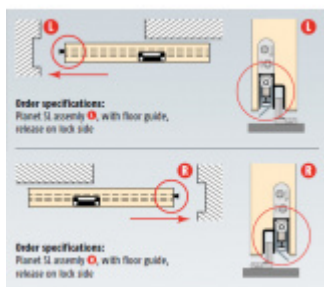

Při objednání je nutné určit směr zavírání.

Součástí balení je spojovací materiál pro dřevěné dveře + plastový vodící element pro posuvné dveře.

Vlastnosti automatické lišty:

Způsob instalace do dveří:

Vhodné zejména pro dveře z materiálu: