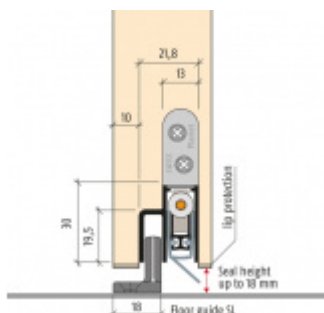

Automatická těsnící lišta na dveře. Vhodné pro dřevěné dveře.

- Výška těsnící lišty 5-18 mm
- Útlum až 44 dB
- Možnost seřízení výšky výsuvu lišty
- Záruka 7 let
- Vhodné pro objektové dveře s vysokým zatížením

Při objednání je nutné určit směr zavírání.

Součástí balení je spojovací materiál pro dřevěné dveře + plastový vodící element pro posuvné dveře.

Vlastnosti automatické lišty:

Způsob instalace do dveří:

Vhodné zejména pro dveře z materiálu: