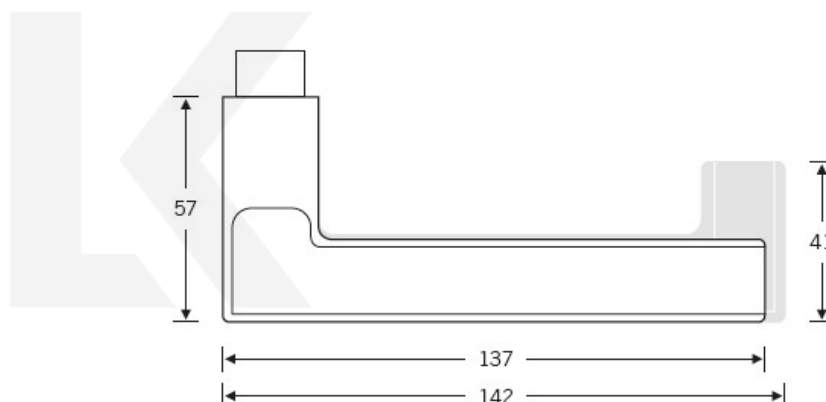

Kování FSB 12 1035 ASL Nerez kartáčovaná, klika / klika, WC uzamykání, čtyřhran 6 mm, Kulatá rozeta standardní

FSB

ID produktu: 277

Na podzim roku 1996 poptal düsseldorfský architekt Heike Falkenberg u FSB speciální kliky pro svůj projekt. Na základě návrhu tohoto architekta vytvořil tým FSB nový model kličky FSB 1035. Vypadal dobře a tak zůstal model v sortimentu nastálo.