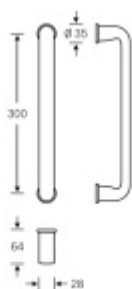

Produktový list

platný k 11. 4. 2026

luxusnikovani.cz
DELIVERED BY EFB

Dveřní madlo FSB 66 6553

Madlo se vyrábí v eloxovaném hliníku, nerez, bronzu

Uvedená cena je za kus madla jednostranně

K madlu je potřeba objednat spojovací materiál v sekci příslušenství