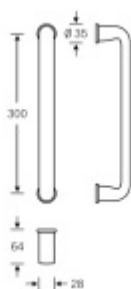

## Dveřní madlo FSB 66 6553

**FSB**

Madlo se vyrábí v eloxovaném hliníku, nerezí, bronzu

Uvedená cena je za kus madla jednostranně

K madlu je potřeba objednat spojovací materiál v sekci příslušenství

Tento model kování je možné dodat v barvách [Les Couleurs® Le Corbusier](#).